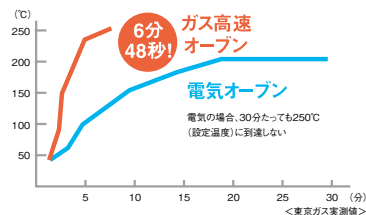

■ガスだから早い=おいしい!

ヒーターの熱で温度を徐々に上げていく電気オーブンに対し、強い火力で一気に加熱するガスオーブンは、わずか6分48秒で250℃に到達します。