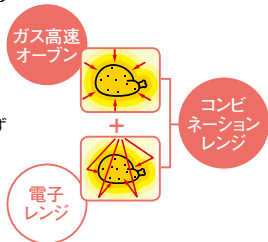

■解凍からクッキングまでお役立ちレンジ。電子レンジ調理

食品を内側からジワッと加熱します。解凍はもちろん、あたため直しや下ごしらえに最適です。