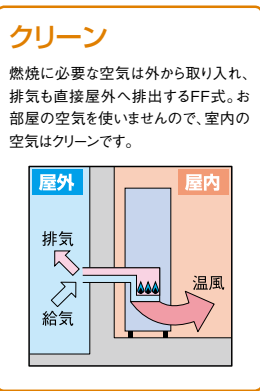

エコノミー

電子ルームサーモが暖めすぎをチェックして自動的にスイッチをON-OFF。また、室温に応じてガス量と風量を調節しますので、経済性にも優れています。

クリーン

燃焼に必要な空気は外から取り入れ、排気も直接屋外へ排出するFF式。お部屋の空気を使いませんので、室内の空気はクリーンです。

スピーディ

立ち上がりが早く、ファンで送り出す温風がお部屋のすみずみまで暖めます。

セーフティ

停電や万が一の異常過熱に備えて、安全装置は二重三重。安心機能が心地よさを広げます。

快適機能マークのご紹介

入りタイマー 設定した時刻に運転を開始します。	切りタイマー 設定した時刻に運転を停止します。	インジカトタイマー ご希望の時刻にタイマーをセットすると、その時間までご希望の室温に暖めます。	セーフ運転 室内が設定温度に達すると、室内設定を自動的に2℃以下で省エネ運転します。
温風下吹き出し 室内を足もとからすばやく暖めます。	フィルターサイン フィルターが目詰まりするとランプが光って、お掃除をお知らせします。	故障表示 機器本体にエラー番号が表示、もしくはランプでお知らせします。	急速暖房 急速暖房運転ですばやくお部屋を暖めます。

90タイプ

RHF-1004FTIII LPG
 希望小売価格 **218,400円** (税別208,000円)
 ●寸法/幅930×奥行315×高さ670mm
 ●消費電力/2.1kW
 ※寸法には背面カバーを含む
 [別売] 標準給排気トップ 5,565円 (税込)

快速機能	切りタイマー	インジカトタイマー	セーフ運転	本機
温風下吹き出し	フィルターサイン	故障表示	急速暖房	11度まで (18.5㎡) 17度まで (28.0㎡)