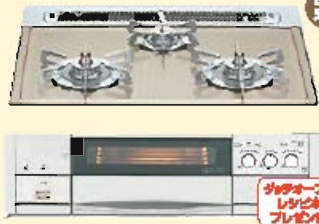

コミコミ特価 オートグリル機能付

ワイドなオートグリルで
お魚も揚げがさず上手に焼けます。

メニューと焼き加減を設定すれば、あとはおまかせ。自動燃焼→消火。

Rinnai
●R99BRJA62BV (L/R)
標準小容量 210,000円のところ
40% OFF
コミコミ **124,800円**

Rinnai
●R99BW701 1R-B (R/L)
標準小容量 204,780円のところ
39% OFF
コミコミ **124,800円**

Paloma
●PA-808AG8 (R/L)
標準小容量 118,500円のところ
30% OFF
コミコミ **79,800円**

ダッチオープン搭載機種

ダッチオープンで本格的な
オープン料理が楽しめます。

ケーキやローストビーフなど、グリルで本格的なオープン料理が楽しめます。

Rinnai
●COW-8PNAVK018
標準小容量 278,180円のところ
34% OFF
コミコミ **179,800円**
ダッチオープンとセットで **189,800円**