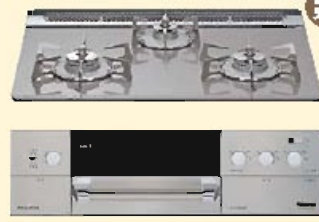

Paloma
●PA-808AG8 (R/L)
標準小容量 118,500円のところ
30% OFF
コミコミ **79,800円**

ダッチオープン搭載機種

ダッチオープンで本格的な
オープン料理が楽しめます。

ケーキやローストビーフなど、グリルで本格的なオープン料理が楽しめます。

Rinnai
●COW-8PNAVK018
標準小容量 278,180円のところ
34% OFF
コミコミ **179,800円**
ダッチオープンとセットで **189,800円**