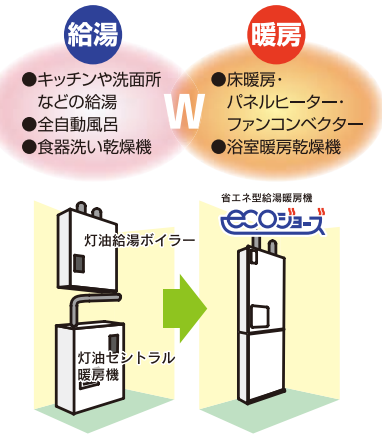

ハーマン ダッチオープン (S-bl ink専用) 希望小売価格 15,750円 (税込)

リンナイ 土鍋 希望小売価格 18,900円 (税込)

ハーマン ガラストップコンロ専用クリーナー 希望小売価格 892円 (税込)

※コンロ1台につき、各商品1点ずつに限りです

エコロジーで エコノミーな省エネ型給湯暖房機

エコジョーズ

※エコジョーズは戸建向き商品です

光熱費もおトク 省スペースでユーティリティも**広々!**

エコジョーズは1台2役 給湯暖房も1台でまかなうことができます

排熱を再利用するから高効率!

Rinnai (本体) + (台所リモコン) + (浴室リモコン)

NORITZ (本体) + (リモコンマルチセット)

取付工事費込 (ガス工事費別途) **450,000円** (税込)

※灯油セントラルから天然ガスセントラルへの切替が対象です。 ※工事費は木造2階建てを標準としています。 ※室内内のガス管の引き込みがない場合は、追加工事を申し受けます。