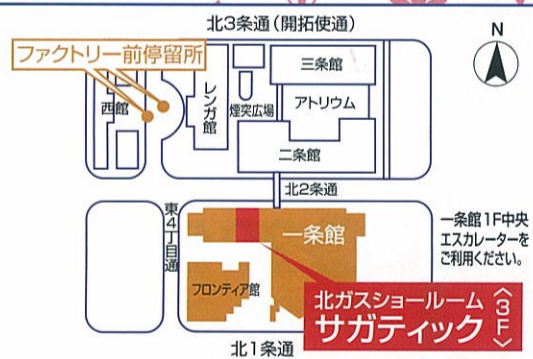

福祉リフォーム・住宅改修

手すり取付

●手すり工事費は
30,000円~

※工事費は本体を含んだ価格となります。※本体交換標準工事費(取外・取付)を含みます。※掲載写真はイメージとなりますので実物とは異なります。

浴室ドア交換

- 従来品に比べ段差の少ないタイプ
- 安全性を考慮したドアノブ
- 既設のドア枠を利用した工法で短工期!

65,000円~

フレアスト北から おススメ! リフォーム 最新の設備をぜひ会場でご覧ください!

両会場

TOTO

Takara standard タカラスタンダード

タカラシステムバス

ティモ二

※上記紹介商品はほんの一部です。他にも多数取り扱いがございますので、ご相談ください。

2会場同時開催

サッポロファクトリー1条館3階
北ガスショールーム サガティック 札幌市中央区北1条東4丁目

札幌サンプラザ
札幌市北区北24条西5丁目
P 駐車場あり
駐車料金
ご来場で1回100円

駐車場についてのご注意

イベント当日は混雑が予想されます。駐車台数に限りがございますので、**公共の交通機関**をご利用ください。

お問い合わせは下記までお気軽にどうぞ

フレアスト北

フレアスト!
TEL.011-733-2010

住所/札幌市東区北7条東6丁目18番21
受付時間/平日9時~19時
土日祝日9時~17時