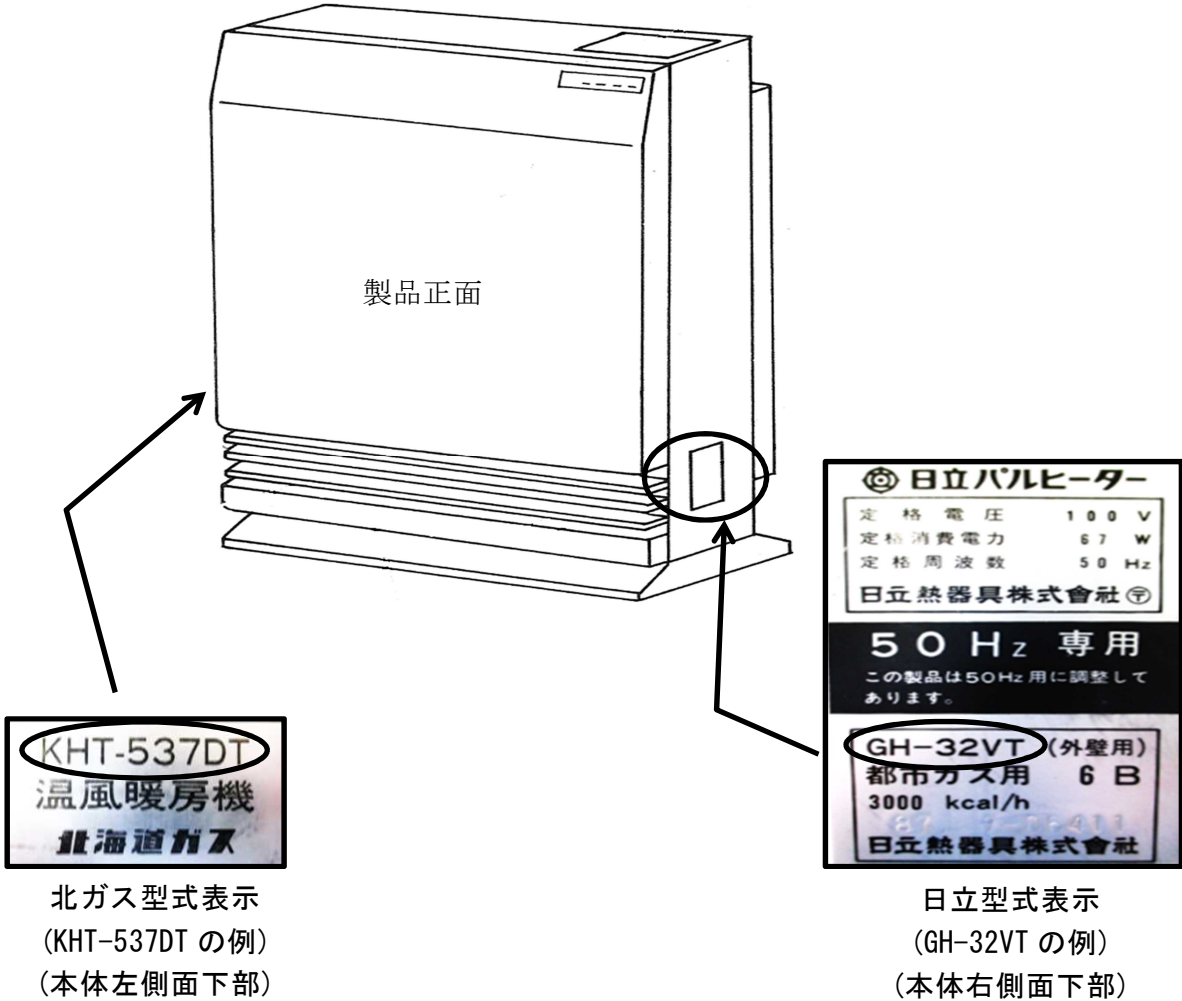

対象型式の確認方法

対象型式一覧（下表いずれかの型式記載があれば対象製品です）

日立型式	北ガス型式
GH-25V	—
GH-30V	KHT-530DV
GH-31	KHT-530DK
GH-31A	—
GH-31AT	—
GH-31T	—
GH-31V	KHT-532DV
GH-31VT	—
GH-32V	KHT-535DV
GH-32VT	KHT-537DT

日立型式	北ガス型式
GH-40V	KHT-541DV
GH-41	KHT-542DK
GH-41A	—
GH-41AT	—
GH-41T	—
GH-41V	KHT-542DV
GH-41VT	KHT-542DT
GH-42V	KHT-545DV
GH-42VT	KHT-547DT
GH-80	—