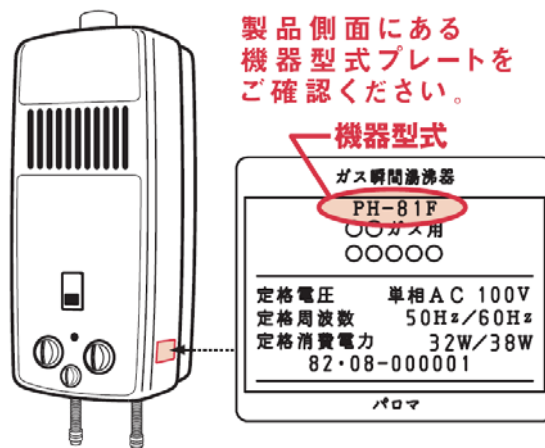

パロマ工業製半密閉式瞬間湯沸器をご使用のお客さまへ

(ご確認のお願い)

(株)パロマでは下記の機種につきまして2006年7月より無償点検・回収を行っております。現在お使いの湯沸器が対象機種でないか今一度ご確認いただき、万一対象機種をお持ちの場合は、至急(株)パロマ「専用相談窓口」へご連絡願います。なお、点検・回収作業が終了するまでは機器の使用をお控えいただきますようお願い申し上げます。

1. 対象機種

メーカー	対象機種	製品型式名
パロマ工業(株)	半密閉式瞬間湯沸器	PH-81F
		PH-82F
		PH-101F
		PH-102F
		PH-131F
		PH-132F
		PH-161F
		PA-108FE(東京ガスOEM品)
		PA-113FE(東京ガスOEM品)
		PICM-250(東邦ガスOEM品)
		KPA-608F(北海道ガスOEM品)
		KPA-610F(北海道ガスOEM品)
		KPA-613F(北海道ガスOEM品)

(対象機種の外観と確認方法)

2. (株)パロマ専用相談窓口

フリーダイヤル: **0120-314-552**(午前9時から午後6時まで)