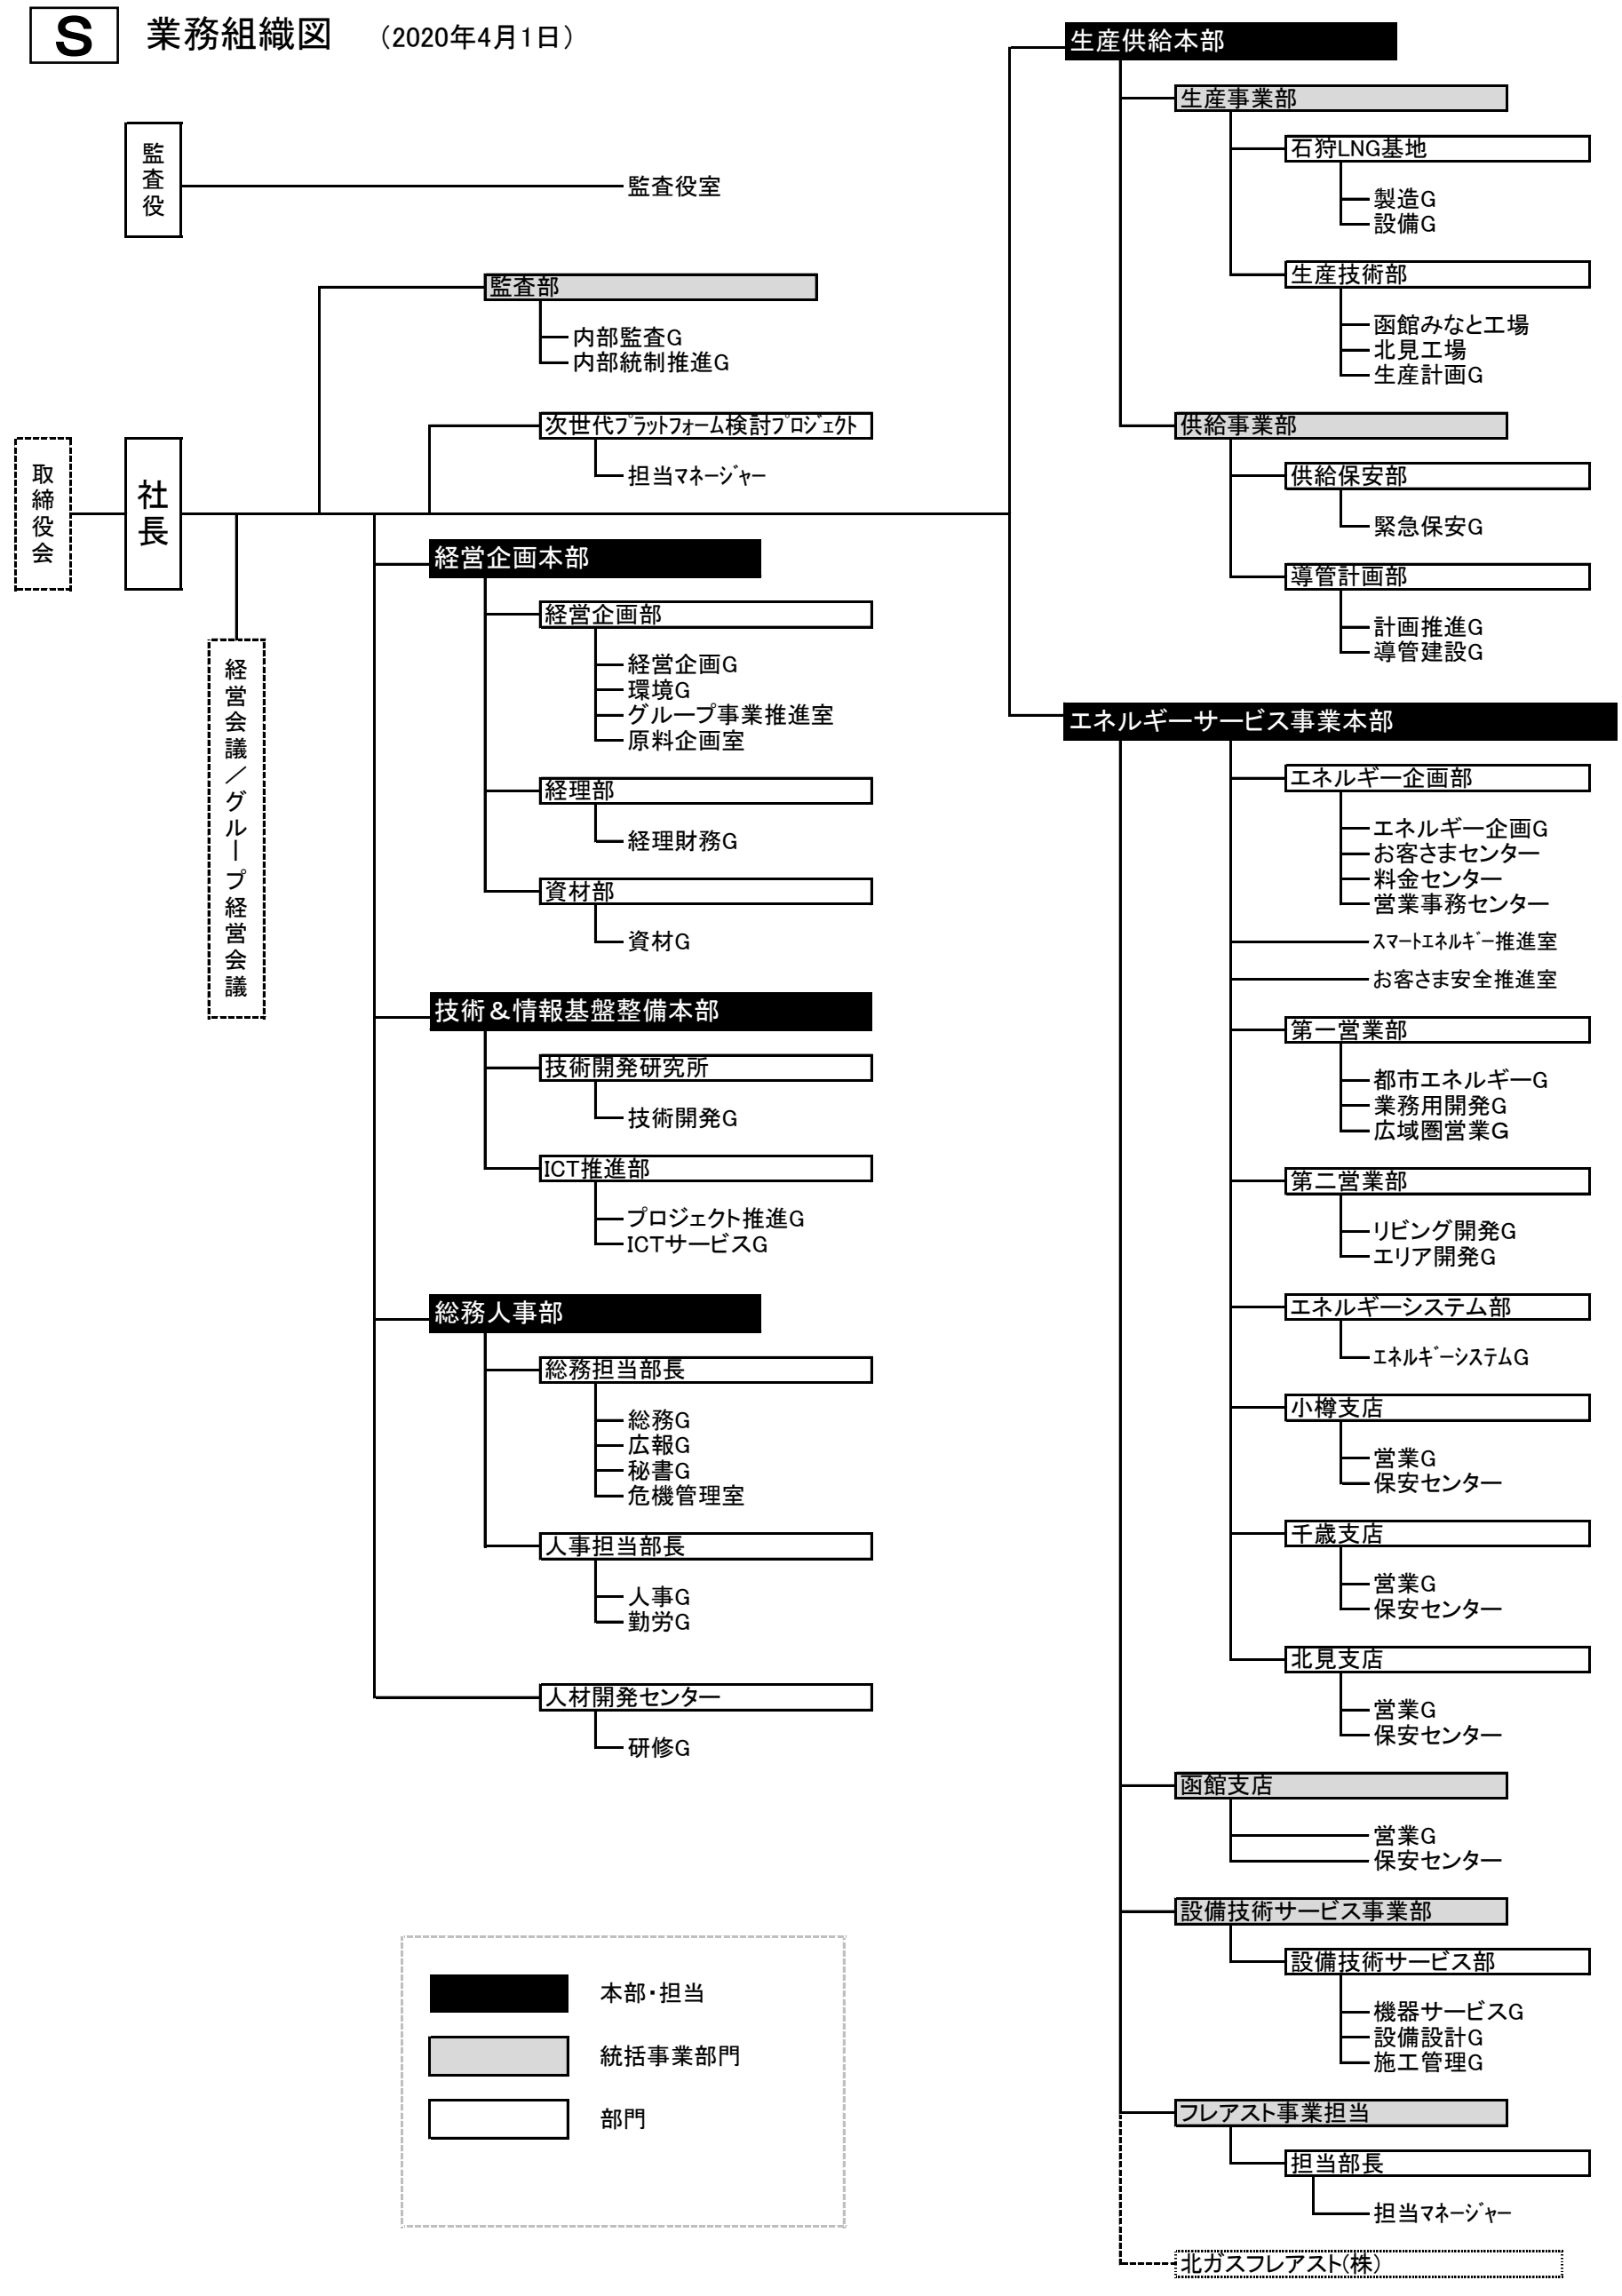

S 業務組織図 (2020年4月1日)

本部・担当
 統括事業部門
 部門