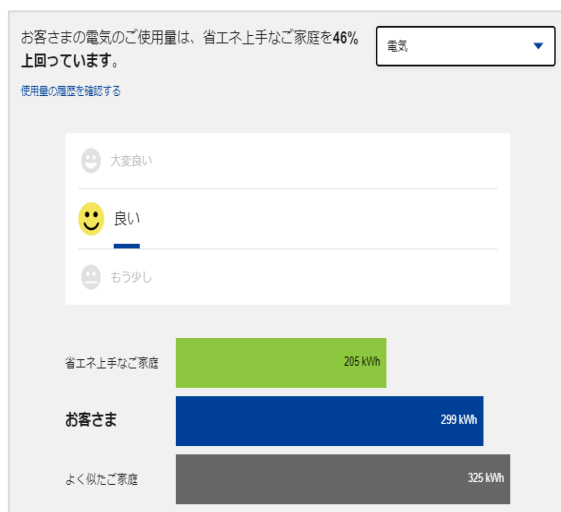

おうちの省エネをサポートするWebサイト

- ◆北ガスポイントの確認・交換（グルメチケット等）
- ◆ガスや電気のご使用量・料金の閲覧、過去との比較
- ◆省エネアドバイスの配信 ◆生活に役立つ情報発信 など…

ペーパーレスで
エコにも
つながります！

ガスや電気の使用量・料金が、
毎月メールで届く！

過去2年分の使用量が
グラフで見られる！

一目で北ガスポイントが
確認・交換できる！

エコライフ
ガイド

エコライフ
のすすめ