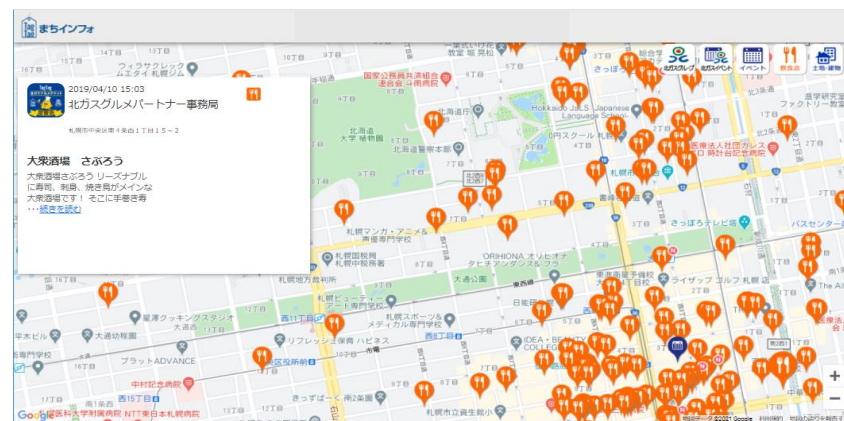

<目的>

- ◆ 新型コロナウイルスの影響を受ける歓送迎会シーズンにおける飲食店の利用拡大、並びに、地域の方々が飲食店の料理をデリバリーで安心して楽しめる機会を創出する。
- ◆ 飲食店応援イベントの開催により参加飲食店・利用者の拡大を図ることで、今後の新たなサービスの創出につなげるなど、飲食店との関係を一層強化しながら、お客さまとともに地域経済の活性化に貢献していく。

北ガスグルメパートナー

- ・北ガスのエネルギー（ガス・電気）をお使いの飲食店が加盟できる店舗ネットワーク。
- ・2018年開始以降、全道各地の910店舗が加盟。
- ・北ガスTagTagサイト（年間400万PV）に飲食店の情報を掲載し、店舗PRをサポート。

TagTagサイトに飲食店の地図・店舗情報を掲載

飲食店応援イベント 実施概要①

項目	内容
期間	2021年3月12日（金）～31日（水）
対象店舗	札幌市内22店舗（右表）
販売方法	フードデリバリーサービス「Wolt」アプリからの注文により配達
販売エリア	札幌市内（中央区・北区・西区・東区・白石区・豊平区・南区）の「Wolt」全配達エリア ※該当の店舗から4km以内でご注文いただけます。
支払方法	「Wolt」アプリでのカード決済
特典	①配送料金 無料 ②ソフトドリンク1本プレゼント

◆Wolt配達エリアと出店場所の位置関係

■対象店舗（札幌市）

no.	地区	店名	分野
1	中央区	CIRCO	イタリアン
2		SOUP CURRY KING (スープカレー キング)	スープカレー
3		回転すし活一鮮	寿司
4		BOOTY(ブティー)	ダイニングバー
5		福祿寿	中華料理
6		孝華	中華料理
7		REAL台北 (タイペイ)	中華料理
8		満龍 駅前通り店	ラーメン
9		らーめん吉山商店 創成橋店	ラーメン
10		海の音	居酒屋/海鮮
11		札幌ザンギ本舗	居酒屋/ザンギ
12		大衆酒場さぶろう	居酒屋/和食
13	北区	ボンガ 北24条店	韓国料理
14	西区	炭火居酒屋 炎 琴似店	居酒屋/焼鳥
15		肉汁餃子つむぎ。	居酒屋/餃子
16	東区	沖縄カフェとランチ かふう	カフェ/沖縄料理
17		とんかつ玉藤 北41条店	とんかつ
18	白石区	白石バル3 K	ダイニングバー
19		二代目 けけけ	ラーメン
20		宅配寿しー心 栄通店	寿司
21	豊平区	Risotteria GAKU 平岸	イタリアン
22		徳寿 豊平店	牛肉/弁当