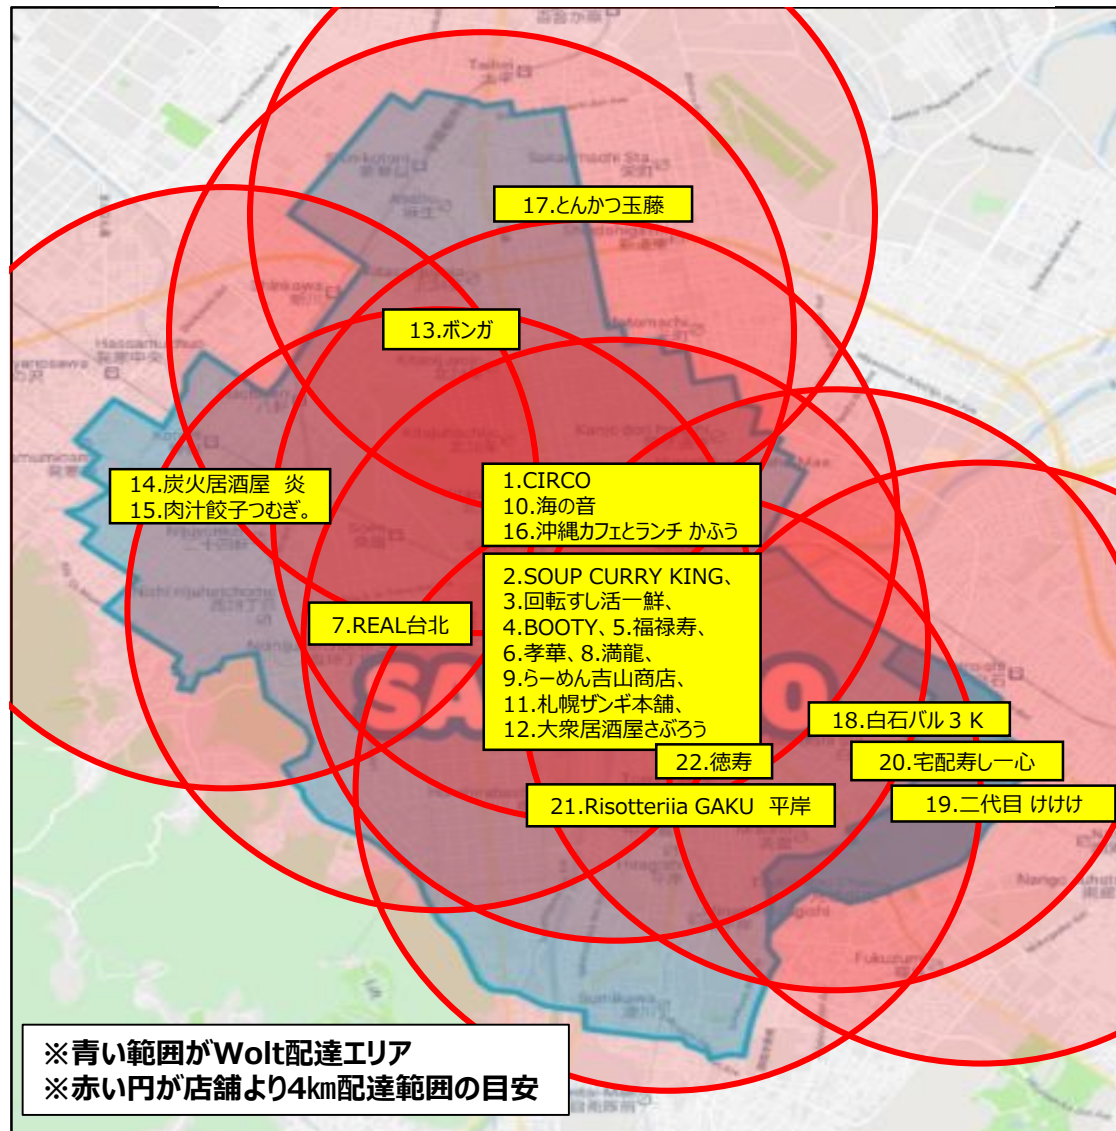

<目的>

- ◆ 新型コロナウイルスの影響を受ける歓送迎会シーズンにおける飲食店の利用拡大、並びに、地域の方々が飲食店の料理をデリバリーで安心して楽しめる機会を創出する。
- ◆ 飲食店応援イベントの開催により参加飲食店・利用者の拡大を図ることで、今後の新たなサービスの創出につなげるなど、飲食店との関係を一層強化しながら、お客さまとともに地域経済の活性化に貢献していく。

北ガスグルメパートナー

- ・北ガスのエネルギー（ガス・電気）をお使いの飲食店が加盟できる店舗ネットワーク。
- ・2018年開始以降、全道各地の910店舗が加盟。
- ・北ガスTagTagサイト（年間400万PV）に飲食店の情報を掲載し、店舗PRをサポート。

TagTagサイトに飲食店の地図・店舗情報を掲載

飲食店応援イベント 実施概要①

項目	内容
期間	2021年3月12日（金）～31日（水）
対象店舗	札幌市内22店舗（右表）
販売方法	フードデリバリーサービス「Wolt」アプリからの注文により配達
販売エリア	札幌市内（中央区・北区・西区・東区・白石区・豊平区・南区）の「Wolt」全配達エリア ※該当の店舗から4km以内でご注文いただけます。
支払方法	「Wolt」アプリでのカード決済
特典	①配送料金 無料 ②ソフトドリンク1本プレゼント

■対象店舗（札幌市）

no.	地区	店名	分野
1	中央区	CIRCO	イタリアン
2		SOUP CURRY KING (スープカレー キング)	スープカレー
3		回転すし活一鮮	寿司
4		BOOTY(ブティ-)	ダイニングバー
5		福祿寿	中華料理
6		孝華	中華料理
7		REAL台北 (タイペイ)	中華料理
8		満龍 駅前通り店	ラーメン
9		らーめん吉山商店 創成橋店	ラーメン
10		海の音	居酒屋/海鮮
11		札幌ザンギ本舗	居酒屋/ザンギ
12		大衆酒場さぶろう	居酒屋/和食
13	北区	ボンガ 北24条店	韓国料理
14	西区	炭火居酒屋 炎 琴似店	居酒屋/焼鳥
15		肉汁餃子つむぎ。	居酒屋/餃子
16	東区	沖縄カフェとランチ かふう	カフェ/沖縄料理
17		とんかつ玉藤 北41条店	とんかつ
18	白石区	白石バル3 K	ダイニングバー
19		二代目 けけ	ラーメン
20		宅配寿司 一心 栄通店	寿司
21	豊平区	Risotteria GAKU 平岸	イタリアン
22		徳寿 豊平店	牛肉/弁当

◆Wolt配達エリアと出店場所の位置関係

■対象店舗（札幌市）

no.	地区	店名	分野
1	中央区	CIRCO	イタリアン
2		SOUP CURRY KING (スープカレー キング)	スープカレー
3		回転すし活一鮮	寿司
4		BOOTY(ブティー)	ダイニングバー
5		福祿寿	中華料理
6		孝華	中華料理
7		REAL台北 (タイペイ)	中華料理
8		満龍 駅前通り店	ラーメン
9		らーめん吉山商店 創成橋店	ラーメン
10		海の音	居酒屋/海鮮
11		札幌ザンギ本舗	居酒屋/ザンギ
12		大衆酒場さぶろう	居酒屋/和食
13	北区	ボンガ 北24条店	韓国料理
14	西区	炭火居酒屋 炎 琴似店	居酒屋/焼鳥
15		肉汁餃子つむぎ。	居酒屋/餃子
16	東区	沖縄カフェとランチ かふう	カフェ/沖縄料理
17		とんかつ玉藤 北41条店	とんかつ
18	白石区	白石バル3 K	ダイニングバー
19		二代目 けけけ	ラーメン
20		宅配寿しー心 栄通店	寿司
21	豊平区	Risotteria GAKU 平岸	イタリアン
22		徳寿 豊平店	牛肉/弁当